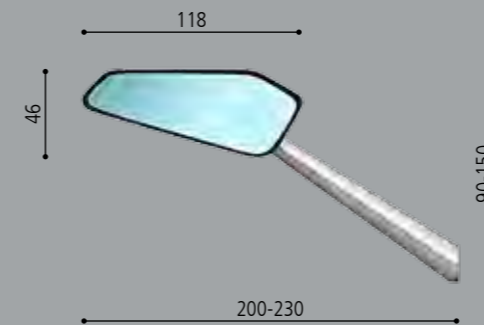

POSITION	■	□	€ (L'UNITÉ)	ADAPTATEURS
GAUCHE	BS020B	BS020BA	89,00	PAGE 49
DROIT	BS022B	BS022BA	89,00	PAGE 49

Aux lignes dures et sans âge, le 743 a la capacité de transmettre une élégance aux nuances piquantes. Grâce à ses caractéristiques, il s'adapte parfaitement aux lignes les plus diversifiées. Design sans compromis, grâce au système de réglage et au miroir antireflets, il transmet souplesse et confort.

circuit 743